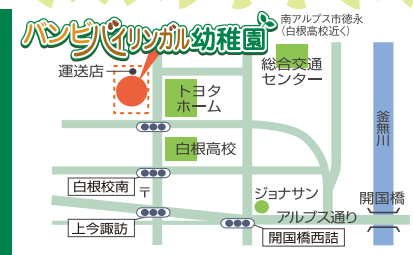

バンビバイリンガル幼稚園

TEL 055-280-0500 南アルプス徳永1605-2
HP: www.bambi-bilingual.jp ナビには「徳永1603」と入れてください。
バンビバイリンガル 検索 ←CLICK!